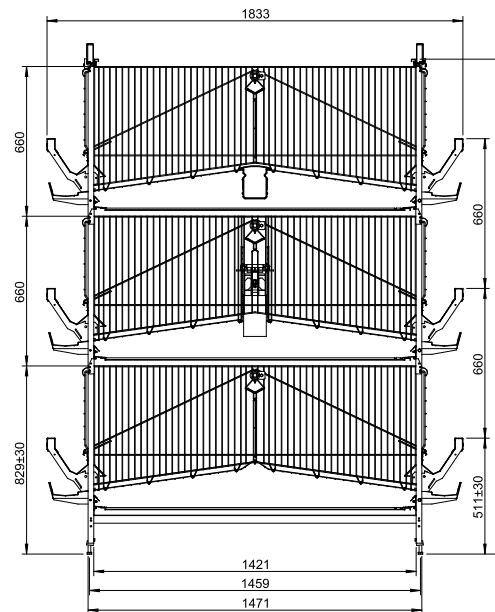

S700/750/660

Salmet GmbH & Co. KG

Tel: +49 6074 3760 0

info@salmet.de

Assar-Gabrielsson Str. 19a

63128 Dietzenbach - Germany

Яруса	Высота ряда (без фальшпола)							
	Кормовая цепь				Кормовой бункер			
	Высота яруса 564		Высота яруса 660		Высота яруса 564		Высота яруса 660	
3 яруса	1894 mm	74,55"	2182 mm	85,86"	2169 mm	85,37"	2437 mm	95,93"
4 яруса	2458 mm	96,75"	2842 mm	111,87"	2733 mm	107,58"	3097 mm	121,91"
5 яруса	3022 mm	118,96"	3502 mm	137,85"	3297 mm	129,78"	3757 mm	147,89"
6 яруса	3586 mm	141,16"	4162 mm	163,84"	3861 mm	151,99"	4417 mm	173,88"
7 яруса	4150 mm	163,37"	4822 mm	189,82"	4425 mm	174,19"	5077 mm	199,86"
8 яруса	4714 mm	185,57"	5482 mm	215,81"	4989 mm	196,40"	5737 mm	225,85"
9 яруса	5278 mm	207,78"	6142 mm	241,79"	5553 mm	218,60"	6397 mm	251,83"
10 яруса	5842 mm	229,98"	6802 mm	267,78"	6117 mm	240,81"	7057 mm	277,81"
11 яруса	6406 mm	252,19"	7462 mm	293,76"	6681 mm	263,01"	7717 mm	303,80"
12 яруса	6970 mm	274,39"	8122 mm	319,74"	7245 mm	285,22"	8377 mm	329,78"

		Ширина клетки			
		От кормушки до кормушки		От бункера до бункера	
S700/560	Кормовой бункер	1485 mm	58,46"	1793 mm	70,59"
	Кормовая цепь	1509 mm	59,41"		
S700/615	Кормовой бункер	1584 mm	62,36"	1892 mm	74,49"
	Кормовая цепь	1608 mm	63,31"		
S700/650	Кормовой бункер	1833 mm	72,16"	2141 mm	84,29"
	Кормовая цепь	1857 mm	73,11"		

www.salmet.de