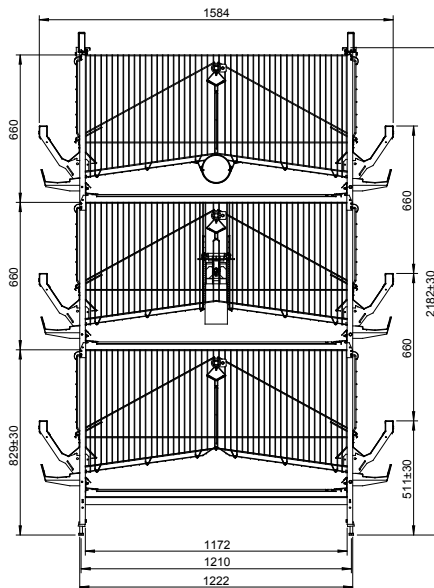

S700/615/660