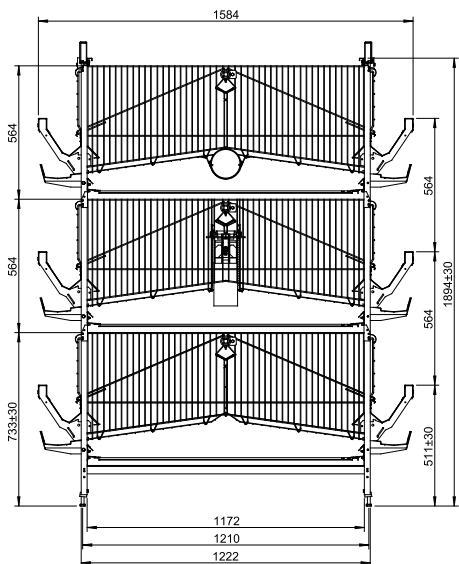

S700/615/564